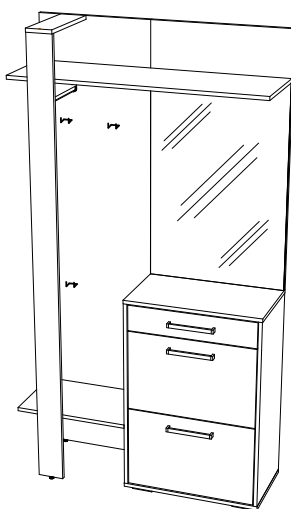

Наборы мебели для прихожей «Кензо»

Вешалка 04-48.002

Габаритные размеры
Ширина: 1100
Высота: 2000
Глубина: 368
максимальная нагрузка
на полку или ящик - 10 кг.
Модуль универсальный.
Собирается на левую и правую сторону.