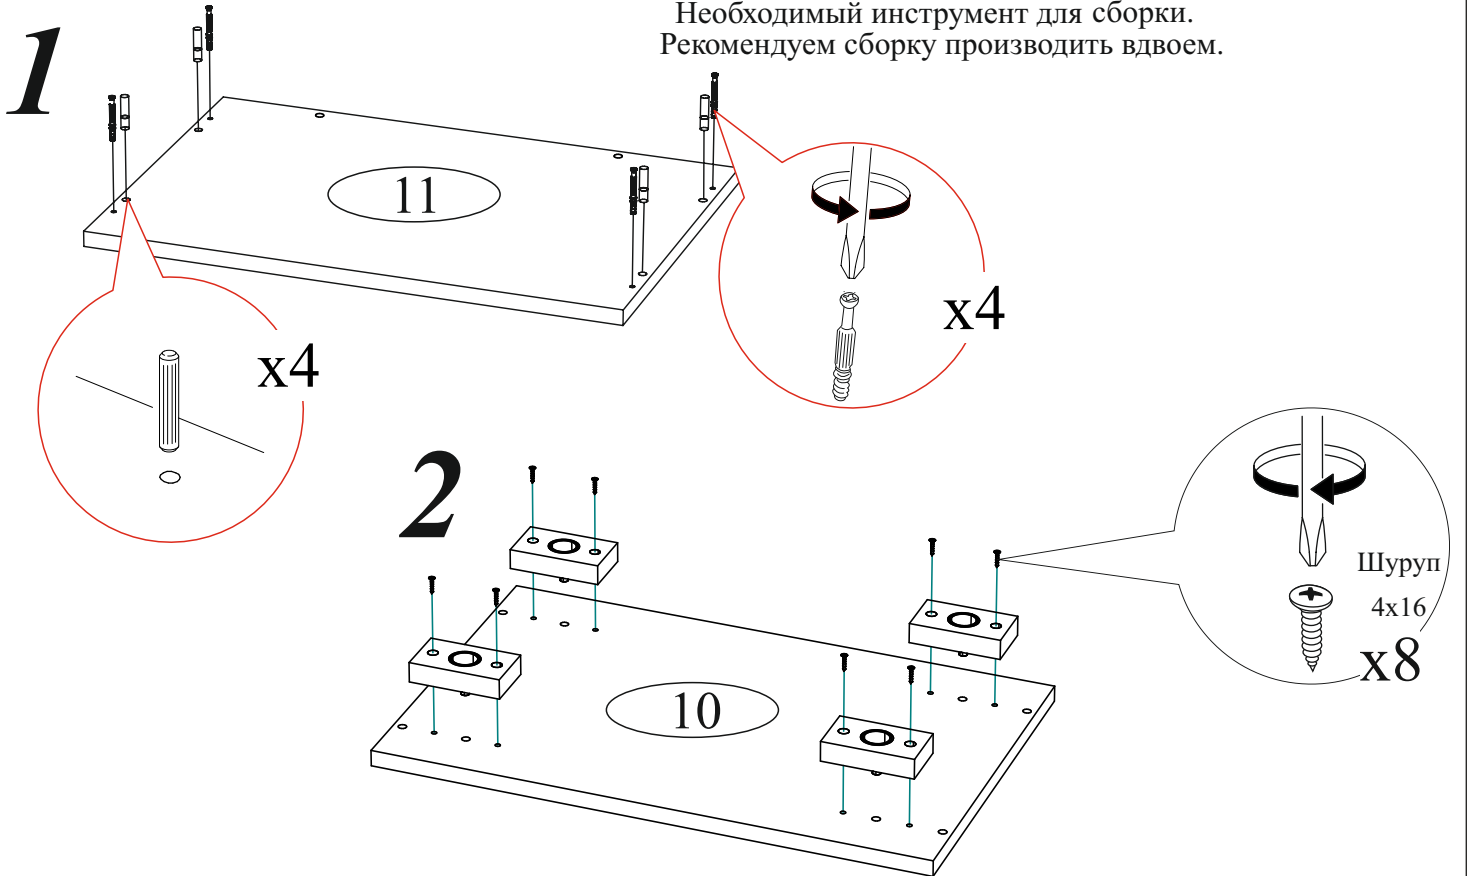

Опора прямоугольная 20 мм. 4 шт.	Заглушка для эксцентрика молочная 8 шт.	Заглушка для эксцентрика серая 10 шт.	Заглушка технологическая Ф8 4 шт.	Крючок двойной 3 шт.
Шуруп 4x16 44 шт.	Евровинт 6x50 29 шт.	Евроключ 1 шт.	Футорка для шурупа 4x16 1 шт.	Фланец овальный 16 мм. 2 шт.
Навес угловой с заглушкой 1 шт.	Ручка BTS №01 192 мм.(хром+метал) 3 шт.	Эксцентриковая стяжка 20 шт.	Навес 2 шт.	Направляющая шариковая 300мм. 3 компл.
Опора подпятник регулируемая 3 шт.	Гвоздь 2x20 32 шт.	Шкант 8x30 4 шт.	Шуруп 4x25 6 шт.	Заглушка для евровинта крафт 12 шт.
Качество мебели зависит от качества сборки. Рекомендуем доверить сборку специалистам.				Заглушка для евровинта серая 2 шт.

Необходимый инструмент для сборки.
Рекомендуем сборку производить вдвоем.

Уважаемый покупатель!

Убедительная просьба сохранять упаковку до полной сборки изделия!

В случае обнаружения брака/дефекта обязательно сфотографировать выявленный дефект и этикетку на упаковке. На фотографии должно быть четко видно: наименование изделия, дату изготовления и номер бригады. Претензии по качеству без фотографии этикетки не принимаются.

EAC	Производитель в соответствии с буквой: А - ООО «МК БТС», г. Пенза, ул. Карпинского, д.д.99, офис 3 Б - ООО «Мебелони», Пензенская область, г. Пенза, ул. Рабова, стр. 7Д		Дата изготовления 01.01.2021	Бригада 1	
	Милан ЦС-04 СЕКЦИЯ ЦЕНТРАЛЬНАЯ венге/белый глянец				Крышки
Цвет:	 2504BQF10JE16AU 36803-01 00264243 11 0002		3/4	срок службы 5 лет.1 гарантия 24 мес.