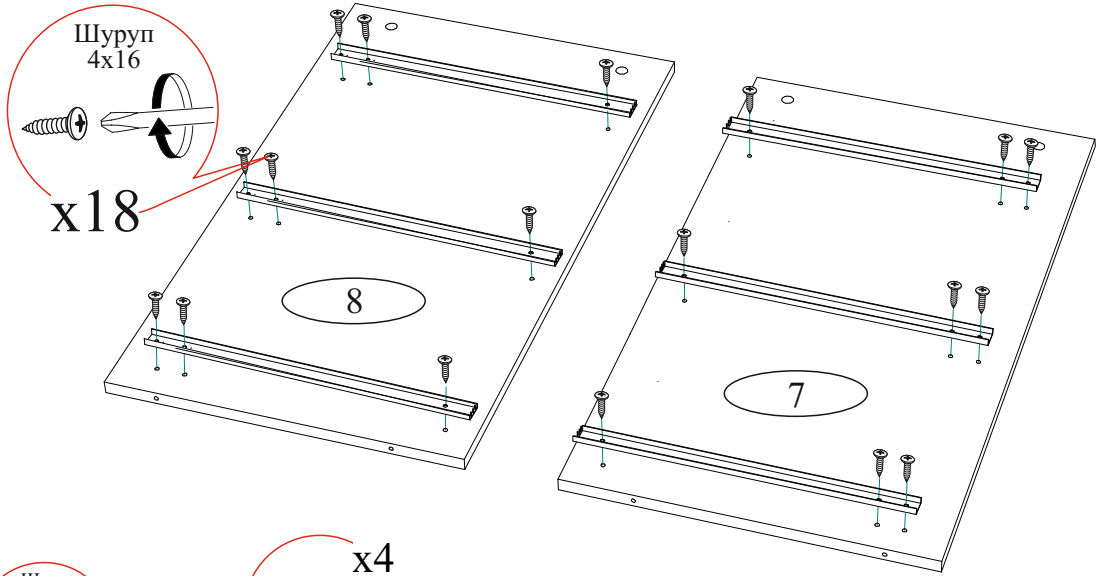

3

4

Шариковые направляющие крепятся снизу боковины и вплотную к фасаду.

5